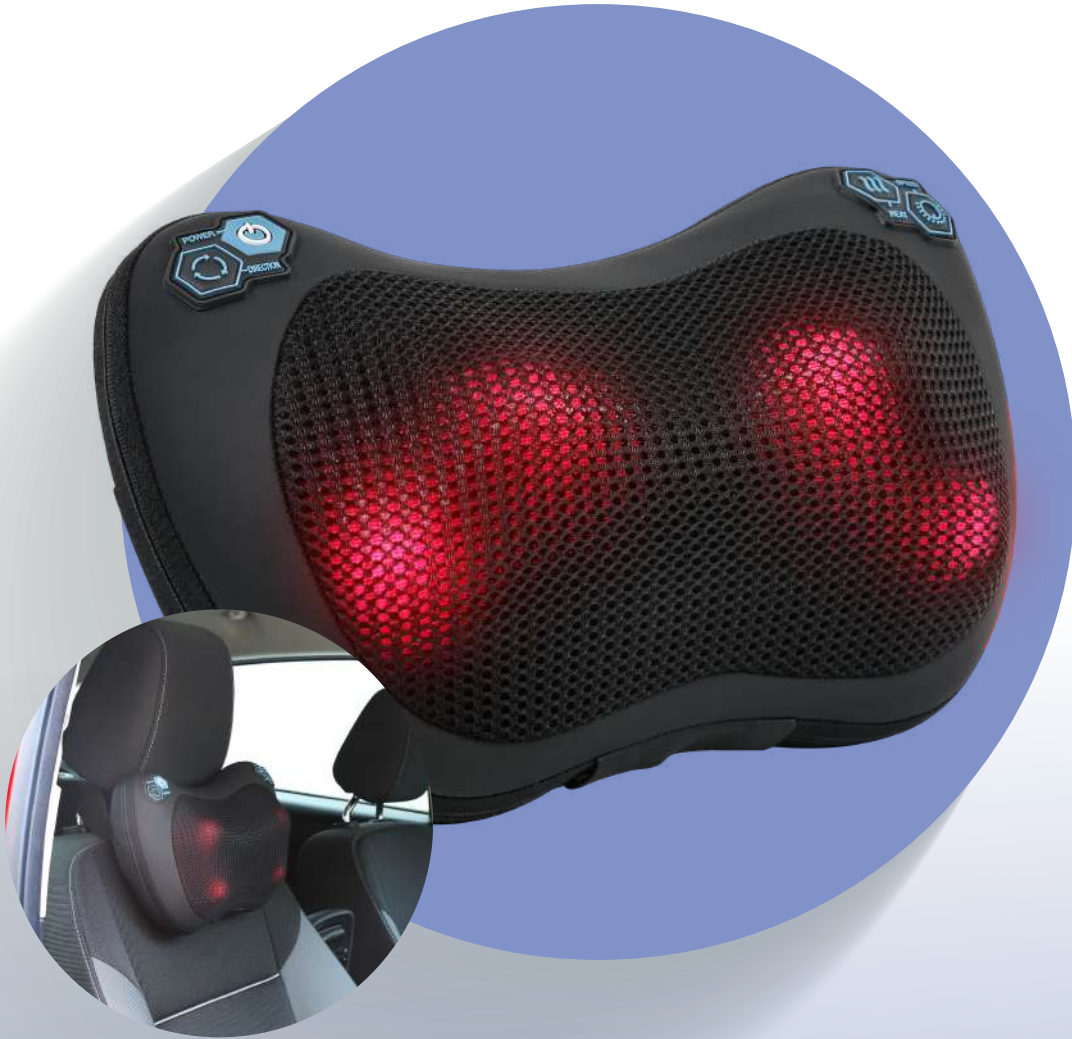

Neck Curve Design

3D Movement

Heat Mode

PILOW MASSAGER

وسادة التدليك Massage Pillow AF-1400MP

3D Movement
حركة 3D

Neck Curve
Design
تصميم منحنى
للرقبة

Heat Mode
وضع الحرارة

جهاز تدليك العينين الذكي

Smart Eye Massager

AF-1500SEM

Vibration Massage
تدليك الاهتزاز

Warm Massage
تدليك حراري

Air Pressure
ضغط هوائي

Sound Control
التحكم في الصوت

Bluetooth Connection
اتصال بلوتوث

1200 mAh Battery
بطارية 1200 مللي أمبير

SMART EYE MASSAGER

Easy to Clean

Soft Leather

Skin Friendly

FOOT MASSAGER

جهاز تدليك القدمين

Foot Massager

AF-1600FM

Spherical Head

Our foot massager features customizable massage settings, offering three pressure levels and a deep-kneading function for targeted pressure point stimulation. This promotes improved blood circulation, effectively relieving foot pain, aches, knots, and muscle tension.